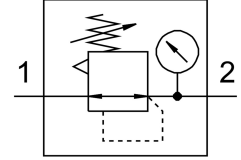

Bộ điều áp LR-3/8-D-7-MINI-NPT

Số bộ phận: 173654

FESTO

Bảng dữ liệu

Đặc tính	Giá trị
Kích thước	Mini
Dòng	D
Môi chất vận hành	Khí nén theo ISO 8573-1:2010 [7:4:4] Khí trơ
Lưu ý về môi chất vận hành/điều khiển	Có thể hoạt động bằng dầu (cần thiết cho hoạt động tiếp theo)
Tuân thủ LABS	VDMA24364-B1/B2-L
Cấp độ sạch không khí tại đầu ra	Khí nén theo ISO 8573-1:2010 [7:4:4] Khí trơ
Cổng nối khí nén 1	3/8 NPT
Cổng nối khí nén 2	3/8 NPT
Ghi chú vật liệu	Tuân thủ RoHS