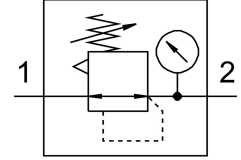

Bộ điều áp LR-1/4-D-7-MINI-NPT

Số bộ phận: 173650

FESTO

Bảng dữ liệu

Đặc tính	Giá trị
Kích thước	Mini
Dòng	D
Môi chất vận hành	Khí nén theo ISO 8573-1:2010 [7:4:4] Khí trơ
Lưu ý về môi chất vận hành/điều khiển	Có thể hoạt động bằng dầu (cần thiết cho hoạt động tiếp theo)
Tuân thủ LABS	VDMA24364-B1/B2-L
Cấp độ sạch không khí tại đầu ra	Khí nén theo ISO 8573-1:2010 [7:4:4] Khí trơ
Cổng nối khí nén 1	1/4 NPT
Cổng nối khí nén 2	1/4 NPT
Ghi chú vật liệu	Tuân thủ RoHS