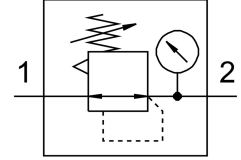

## Bảng dữ liệu

Đặc tính	Giá trị
Kích thước	Mini
Dòng	D
Môi chất vận hành	Khí nén theo ISO 8573-1:2010 [7:4:4] Khí trơ
Lưu ý về môi chất vận hành/điều khiển	Có thể hoạt động bằng dầu (cần thiết cho hoạt động tiếp theo)
Tuân thủ LABS	VDMA24364-B1/B2-L
Cấp độ sạch không khí tại đầu ra	Khí nén theo ISO 8573-1:2010 [7:4:4] Khí trơ
Cổng nối khí nén 1	1/8 NPT
Cổng nối khí nén 2	1/8 NPT
Ghi chú vật liệu	Tuân thủ RoHS