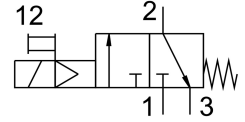

Van đóng mở HEE-1/8-D-MINI-24

Số bộ phận: 165068

FESTO

Bảng dữ liệu

Đặc tính	Giá trị
Áp suất vận hành	2.5 bar...16 bar
Giá trị đặc trưng cuộn dây	24 V DC: 3,0 W
Dao động điện áp cho phép	+/- 10 %
Môi chất vận hành	Khí nén theo ISO 8573-1:2010 [7:4:4] Khí trơ
Lưu ý về môi chất vận hành/điều khiển	Có thể hoạt động bằng dầu (cần thiết cho hoạt động tiếp theo)
Ghi chú vật liệu	Tuân thủ RoHS
Tuân thủ LABS	VDMA24364-B1/B2-L
Cấp độ sạch không khí tại đầu ra	Khí nén theo ISO 8573-1:2010 [7:4:4] Khí trơ
Cổng nối điện	Dạng C Phích cắm theo DIN EN 175301-803