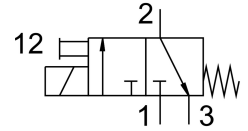

# Van điện từ MFH-3-1/8-SEU

Số bộ phận: 11121

FESTO

## Bảng dữ liệu

Đặc tính	Giá trị
Chức năng van	3/2 đóng đơn ổn định
Cổng nối làm việc bằng khí nén	G1/8
Áp suất vận hành	0.5 bar...8 bar
Mức độ bảo vệ	IP65
Tuân thủ LABS	VDMA24364-B2-L
Cổng nối khí nén 1	G1/8
Cổng nối khí nén 2	G1/8
Cổng nối khí nén 3	G1/8
Ghi chú vật liệu	Tuân thủ RoHS