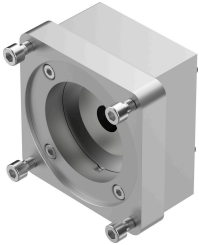

# Осьовий комплект EAMM-A-L95-150A-G2

Номер деталі: 8157280

FESTO

## Технічні дані

Особливості	Значення
Положення монтажу	Будь-який
Відповідність LABS	VDMA24364-B2-L
Температура зберігання	-25 °C...60 °C
Відносна вологість	0 - 95 %
Ступінь захисту	IP40
Температура навколишнього середовища	-10 °C...60 °C
Передаваний крутний момент	143 Nm
Вага продукту	3180 g
Код інтерфейсу , виконавчий елемент	L95
Код інтерфейсу Motor In	140A 150A
Інформація про матеріали	Відповідно до RoHS