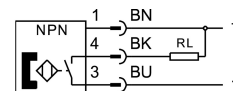

Безконтактний вимикач SDBT-MSB-1L-NU-K-0.3-M8

Номер деталі: 8150175

FESTO

Технічні дані

Особливості	Значення
Конструкція	Для пази типу T
Відповідає стандарту	EN60947-5-2
Дозвіл	Знак RCM
Знак CE (див. декларацію про відповідність)	Згідно директиви EU EMC Згідно директиви EC RoHS
Знак UKCA (див. Декларацію відповідності)	Згідно з інструкціями Великобританії щодо EMC Відповідно до правил RoHS Великобританії
Знак KC	KC-EMV
Особливі властивості	Маслостійкий
Інформація про матеріали	Відповідно до RoHS Без галогенів без міді
Величина вимірювання	Позиція
Основи вимірювання	магніторезистивні
Температура навколишнього середовища	-10 °C...70 °C
Повторюваність	0.2 mm
Комутаційний вихід	NPN
Функція комутаційного елемента	N/O контакт
Час увімкнення	2.5 ms
Час відключення	2.5 ms
Максимальна частота перемикачів	480 Hz
Максимальний вихідний струм	100 mA
Максимальна комутаційна здатність DC	3 W
Падіння напруги	0.5 V
Захист від короткого замикання	ні
Стійкість до перевантажень	Недоступно
Номінальна робоча напруга постійного струму	24 V
Діапазон робочої напруги постійного струму	10 V...30 V
Захист від зворотної полярності	для всіх електричних підключень
Електричне підключення 1, тип підключення	Кабель з штекером
Електропідключення 1, технологія підключення	M8x1 A-кодування згідно до EN 61076-2-104
Електричне підключення 1, кількість контактів/жил	3