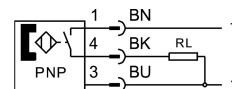

Безконтактний вимикач SDBT-MSB-1L-PU-K-0.3-M8

Номер деталі: 8150174

FESTO

Технічні дані

Особливості	Значення
Конструкція	Для пазу типу T
Відповідає стандарту	EN60947-5-2
Дозвіл	Знак RCM
Знак CE (див. декларацію про відповідність)	Згідно директиви EU EMC Згідно директиви EC RoHS
Знак UKCA (див. Декларацію відповідності)	Згідно з інструкціями Великобританії щодо EMC Відповідно до правил RoHS Великобританії
Знак KC	KC-EMV
Особливі властивості	Маслостійкий
Інформація про матеріали	Відповідно до RoHS Без галогенів без міді
Величина вимірювання	Позиція
Основи вимірювання	магніторезистивні
Температура навколишнього середовища	-10 °C...70 °C
Повторюваність	0.2 mm
Комутаційний вихід	PNP
Функція комутаційного елемента	N/O контакт
Час увімкнення	2.5 ms
Час відключення	2.5 ms
Максимальна частота перемикачів	480 Hz
Максимальний вихідний струм	100 mA
Максимальна комутаційна здатність DC	3 W
Падіння напруги	0.5 V
Захист від короткого замикання	ні
Стійкість до перевантажень	Недоступно
Номінальна робоча напруга постійного струму	24 V
Діапазон робочої напруги постійного струму	10 V...30 V
Захист від зворотної полярності	для всіх електричних підключень
Електричне підключення 1, тип підключення	Кабель з штекером
Електропідключення 1, технологія підключення	M8x1 A-кодування згідно до EN 61076-2-104
Електричне підключення 1, кількість контактів/жил	3