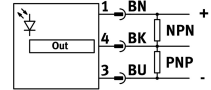

Давач оптичний SOOD-RS-R-PN

Номер деталі: 8075657

FESTO

Технічні дані

Особливості	Значення
Конструкція	блокова конструкція
Відповідає стандарту	EN60947-5-2
Дозвіл	Знак RCM с UL us - Recognized (OL)
Знак CE (див. декларацію про відповідність)	Згідно директиви EU EMC Згідно директиви EC RoHS
Знак UKCA (див. Декларацію відповідності)	Згідно з інструкціями Великобританії щодо EMC Відповідно до правил RoHS Великобританії
Орган сертифікації	UL E232949
Інформація про матеріали	Відповідно до RoHS
Основи вимірювання	Оптоелектронний
Метод виявлення	Ретро-рефлекторний давач
Тип світла	Червоне LED
Максимальна світлова пляма	60 мм на 800 мм
Діапазон робочий	0 mm...1000 mm
Температура навколишнього середовища	-25 °C...60 °C
Матеріал покриття	еталонний відбивач
Комутаційний вихід	Push-pull
Функція комутаційного елемента	PNP темне перемикання NPN, перемикання світла
Максимальна частота перемикань	800 Hz
Максимальний вихідний струм	50 mA
Падіння напруги	0 V...1.5 V
Захист від короткого замикання	синхронування
Діапазон робочої напруги постійного струму	10 V...30 V
Залишкова пульсація	10 %
Струм холостого ходу	10 mA
Захист від зворотної полярності	для всіх електричних підключень
Електричне підключення 1, тип підключення	Кабель з штекером
Електропідключення 1, технологія підключення	M8x1 A-кодування згідно до EN 61076-2-104
Електричне підключення 1, кількість контактів/жил	3
Електричне підключення 1, тип кріплення	Фіксація гвинтом