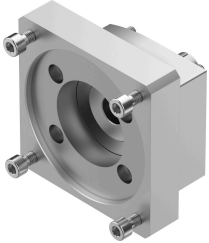

Осьовий комплект EAMM-A-L48-88A

Номер деталі: 8063476

FESTO

Технічні дані

Особливості	Значення
Положення монтажу	Будь-який
Відповідність LABS	VDMA24364-B2-L
Температура зберігання	-25 °C...60 °C
Відносна вологість	0 - 95 %
Ступінь захисту	IP40
Температура навколишнього середовища	-10 °C...60 °C
Передаваний крутний момент	12.5 Nm
Вага продукту	718 g
Код інтерфейсу , виконавчий елемент	L48
Код інтерфейсу Motor In	88A
Інформація про матеріали	Відповідно до RoHS