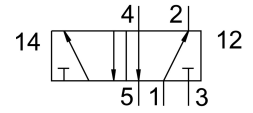

Базовий клапан C-5/2-1/2

Номер деталі: 5811

FESTO

Технічні дані

Особливості	Значення
Відповідність LABS	VDMA 24364 Зона III