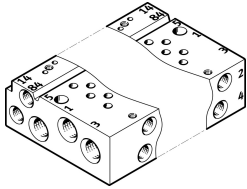

Роз'єм VABM-L1-10AW-M7-14

Номер деталі: 566556

FESTO

Технічні дані

Особливості	Значення
Ширина	10.5 mm
Максимальна кількість мість для певморозподільників	16
Робочий тиск	-0.09 MPa...1 MPa -0.9 bar...10 bar
Дозвіл	Знак RCM с UL us - Recognized (OL)
Клас корозійної стійкості (CRC)	2 - помірний вплив корозії
Відповідність LABS	VDMA24364-B1/B2-L
Максимальний момент дотягування для монтажу на DIN-рейку	1.5 Nm
Максимальний момент дотягування для кріплення клапана	0.45 Nm
Максимальний момент дотягування, настінне кріплення	1.5 Nm
Вага продукту	276 g
Підключення пілотного повітря 12/14	M5
Під'єднання вихлопу пілотного повітря 82/84	M5
Пневматичний порт 1	M7
Пневматичне з'єднання 2	M5
Пневматичний порт 3	M7
Пневматичне з'єднання 4	M5
Пневматичне з'єднання 5	M7
Інформація про матеріали	Відповідно до RoHS
Матеріал з'єднувальної планки	Кований алюмінієвий сплав