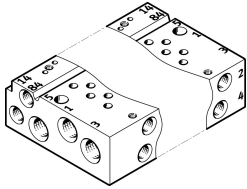

Роз'єм VABM-L1-10AW-M7-8

Номер деталі: 566552

FESTO

Технічні дані

Особливості	Значення
Ширина	10.5 mm
Максимальна кількість мість для певморозподільників	16
Робочий тиск	-0.09 MPa...1 MPa -0.9 bar...10 bar
Дозвіл	Знак RCM с UL us - Recognized (OL)
Клас корозійної стійкості (CRC)	2 - помірний вплив корозії
Відповідність LABS	VDMA24364-B1/B2-L
Максимальний момент дотягування для монтажу на DIN-рейку	1.5 Nm
Максимальний момент дотягування для кріплення клапана	0.45 Nm
Максимальний момент дотягування, настінне кріплення	1.5 Nm
Вага продукту	168 g
Підключення пілотного повітря 12/14	M5
Під'єднання вихлопу пілотного повітря 82/84	M5
Пневматичний порт 1	M7
Пневматичне з'єднання 2	M5
Пневматичний порт 3	M7
Пневматичне з'єднання 4	M5
Пневматичне з'єднання 5	M7
Інформація про матеріали	Відповідно до RoHS
Матеріал з'єднувальної планки	Кований алюмінієвий сплав