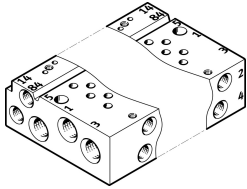

Роз'єм VABM-L1-10AW-M7-7

Номер деталі: 566551

FESTO

Технічні дані

Особливості	Значення
Ширина	10.5 mm
Максимальна кількість мість для певморозподільників	16
Робочий тиск	-0.09 MPa...1 MPa -0.9 bar...10 bar
Дозвіл	Знак RCM с UL us - Recognized (OL)
Клас корозійної стійкості (CRC)	2 - помірний вплив корозії
Відповідність LABS	VDMA24364-B1/B2-L
Максимальний момент дотягування для монтажу на DIN-рейку	1.5 Nm
Максимальний момент дотягування для кріплення клапана	0.45 Nm
Максимальний момент дотягування, настінне кріплення	1.5 Nm
Вага продукту	150 g
Підключення пілотного повітря 12/14	M5
Під'єднання вихлопу пілотного повітря 82/84	M5
Пневматичний порт 1	M7
Пневматичне з'єднання 2	M5
Пневматичний порт 3	M7
Пневматичне з'єднання 4	M5
Пневматичне з'єднання 5	M7
Інформація про матеріали	Відповідно до RoHS
Матеріал з'єднувальної планки	Кований алюмінієвий сплав