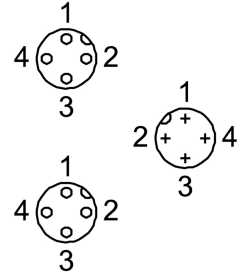

T-подібний фітинг NEDU-M12D4-M12T4-IS

Номер деталі: 562248

FESTO

Технічні дані

Особливості	Значення
На підставі норм	EN 61076-2-101
Захист від вибуху	Зверніть увагу на інформацію в сертифікаті Зона 1 (ATEX) Зона 2 (ATEX) Зона 21 (ATEX) Зона 22 (ATEX)
Частота підключення	100
Тип кріплення	Можливість вкручування
Вага продукту	25.5 g
Електричне підключення	4-контактний / 4-контактний A-кодування / A-кодування / A-кодування Розетка/розетка/штекер M12x1 / M12x1 / M12x1
Діапазон робочої напруги постійного струму	0 V...30 V
Ступінь захисту	IP65 IP67
Температура навколишнього середовища	-25 °C...85 °C
Відповідність LABS	VDMA24364-B2-L
Інформація про матеріали	Відповідно до RoHS
Клас корозійної стійкості (CRC)	3 - сильний опір корозії
Матеріал корпусу	TPE-U(PU) армований Цинк дитий під тиском
Матеріал накидної гайки	PA-посилений
Матеріальні ущільнення	FPM
Матеріал штекерних контактів	Мідний сплав Позолочений