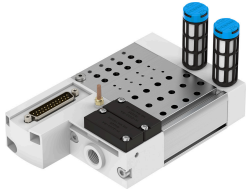

Роз'єм VABM-C8-12E-G14-35-M1

Номер деталі: 557684

FESTO

Технічні дані

Особливості	Значення
Ширина	12 mm
Максимальна кількість мість для певморозподільників	35
Клас корозійної стійкості (CRC)	0 - відсутність корозійного напруження
Відповідність LABS	VDMA24364-B1/B2-L
Максимальний момент дотягування для кріплення клапана	0.6 Nm
Максимальний момент дотягування, настінне кріплення	5 Nm
Вага продукту	2060 g
Пневматичний порт 1	G1/4
Пневматичний порт 3	G1/4
Пневматичне з'єднання 5	G1/4
Інформація про матеріали	Відповідно до RoHS
Матеріал з'єднувальної планки	Кований алюмінієвий сплав