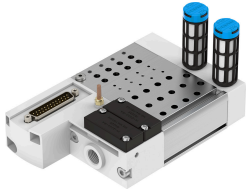

Роз'єм VABM-C8-12E-G14-16-M1

Номер деталі: 557665

FESTO

Технічні дані

Особливості	Значення
Ширина	12 mm
Максимальна кількість мість для певморозподільників	16
Клас корозійної стійкості (CRC)	0 - відсутність корозійного напруження
Відповідність LABS	VDMA24364-B1/B2-L
Максимальний момент дотягування для кріплення клапана	0.6 Nm
Максимальний момент дотягування, настінне кріплення	5 Nm
Вага продукту	1093 g
Пневматичний порт 1	G1/4
Пневматичний порт 3	G1/4
Пневматичне з'єднання 5	G1/4
Інформація про матеріали	Відповідно до RoHS
Матеріал з'єднувальної планки	Кований алюмінієвий сплав