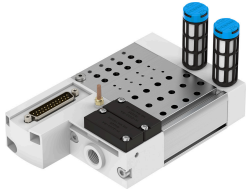

Роз'єм VABM-C8-12E-G14-12-M1

Номер деталі: 557661

FESTO

Технічні дані

Особливості	Значення
Ширина	12 mm
Максимальна кількість мість для певморозподільників	12
Клас корозійної стійкості (CRC)	0 - відсутність корозійного напруження
Відповідність LABS	VDMA24364-B1/B2-L
Максимальний момент дотягування для кріплення клапана	0.6 Nm
Максимальний момент дотягування, настінне кріплення	5 Nm
Вага продукту	890 g
Пневматичний порт 1	G1/4
Пневматичний порт 3	G1/4
Пневматичне з'єднання 5	G1/4
Інформація про матеріали	Відповідно до RoHS
Матеріал з'єднувальної планки	Кований алюмінієвий сплав