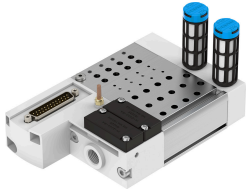

# Роз'єм VABM-C8-12E-G14-2-M1

Номер деталі: 557651

FESTO

## Технічні дані

Особливості	Значення
Ширина	12 mm
Максимальна кількість мість для певморозподільників	2
Клас корозійної стійкості (CRC)	0 - відсутність корозійного напруження
Відповідність LABS	VDMA24364-B1/B2-L
Максимальний момент дотягування для кріплення клапана	0.6 Nm
Максимальний момент дотягування, настінне кріплення	5 Nm
Вага продукту	382 g
Пневматичний порт 1	G1/4
Пневматичний порт 3	G1/4
Пневматичне з'єднання 5	G1/4
Інформація про матеріали	Відповідно до RoHS
Матеріал з'єднувальної планки	Кований алюмінієвий сплав