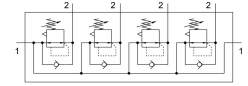

## Технічні дані

Особливості	Значення
Розмір	Mini
Модельний ряд	DB
Захист від спрацювання	Поворотна ручка з фіксацією
Положення монтажу	Будь-який
Конструкція	на Р-рейці Поршневий регулятор з безпосереднім керуванням
Функція регулятора	постійний тиск на виході З вторинним вихлопом з функцією зворотного потоку
Робочий тиск	0.15 МПа...1 МПа 1.5 bar...10 bar
Діапазон регулювання тиску	0.05 МПа...0.7 МПа 0.5 bar...7 bar 7 psi...100 psi
Максимальний гістерезис тиску	0.5 bar
Стандартна номінальна витрата	1000 l/min
Робоче середовище	Стиснене повітря згідно ISO 8573-1:2010 [-:::]
Клас корозійної стійкості (CRC)	1 - низький опір корозії
Відповідність LABS	VDMA24364-B1/B2-L
Температура середовища	-5 °C...50 °C
Температура навколишнього середовища	-5 °C...50 °C
Вага продукту	1000 g
Тип кріплення	Монтаж на передній панелі За допомогою аксесуарів
Пневматичний порт 1	G1/2
Пневматичне з'єднання 2	G1/4
Матеріал заглушки	Сталь Оцинкований
Матеріал розпірного болта	Кований алюмінієвий сплав
Матеріал з'єднувальної планки	Кований алюмінієвий сплав
Матеріал ущільнювального кільця	PVC
Матеріальні ущільнення	NBR
Матеріал корпусу	PA-посилений