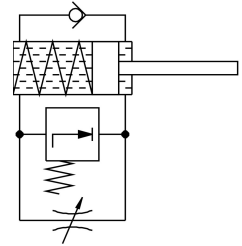

Амортизатор YSR-16-20-C

Номер деталі: 34573

FESTO

Технічні дані

Особливості	Значення
Розмір	16
Крок	20 mm
Демпфування	Саморегулююче
Положення монтажу	Будь-який
Визначення положення	без
Максимальна швидкість удару	3 m/s
Час скидання при кімнатній температурі	0.3 s
Час скидання при мінімальній температурі навколишнього середовища	1 s
Режим роботи	Одиначної дії Штовхання
Клас корозійної стійкості (CRC)	2 - помірний вплив корозії
Відповідність LABS	VDMA24364-B2-L
Температура навколишнього середовища	-10 °C...80 °C
Довжина амортизації	20 mm
Максимальна сила удару	2000 N
Максимальне споживання енергії на один хід	30 J
Максимальне споживання енергії на годину	64000 J
Максимальна залишкова енергія	0.16 J
Сила скидання	6 N
Мінімальне зусилля введення	60 N
Вага продукту	185 g
Діапазон мас	90 kg
Тип кріплення	3 контргайкою
Інформація про матеріали	Відповідно до RoHS
Матеріальні ущільнення	NBR
Матеріал корпусу	Оцинкована сталь
Матеріал штока поршня	Високолегована сталь