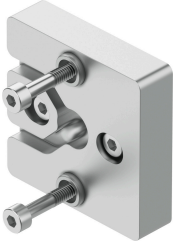

# Комплект адаптера DHAА-G-Q5-16-B6-14

Номер деталі: 2262124

FESTO

## Технічні дані

Особливості	Значення
Розмір	14
Положення монтажу	Будь-який
Клас корозійної стійкості (CRC)	2 - помірний вплив корозії
Відповідність LABS	VDMA24364-B1/B2-L
Вага продукту	85 g
Тип кріплення	з наскрізним отвором і гвинтом з центруючою втулкою
Інформація про матеріали	Відповідно до RoHS
Матеріал адаптерної плити	Кований алюмінієвий сплав
Матеріал гвинтів	Сталь
Матеріал центруючих елементів	Сталь