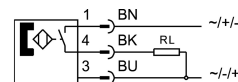

## Технічні дані

Особливості	Значення
Конструкція	для круглого паза
Відповідає стандарту	EN60947-5-2
Дозвіл	Знак RCM
Знак CE (див. декларацію про відповідність)	Згідно директиви EU EMC Згідно директиви EC RoHS
Знак UKCA (див. Декларацію відповідності)	Згідно з інструкціями Великобританії щодо EMC Відповідно до правил RoHS Великобританії
Інформація про матеріали	Відповідно до RoHS
Примітка до застосування	Підтримка / огляд давача приводу " Відповідний давач для приводу "
Величина вимірювання	Позиція
Основи вимірювання	Магнітний геркон
Температура навколишнього середовища	-20 °C...70 °C
Повторюваність	0.2 mm
Комутаційний вихід	Контакт біполярний
Функція комутаційного елемента	N/O контакт
Час увімкнення	0.6 ms
Час відключення	0.05 ms
Максимальна частота перемикачів	500 Hz
Максимальний вихідний струм	100 mA
Максимальна комутаційна здатність DC	1 W
Падіння напруги	0 V
Захист від короткого замикання	ні
Стійкість до перевантажень	Недоступно
Діапазон робочої напруги змінного струму	12 V...27 V
Діапазон робочої напруги постійного струму	12 V...27 V
Захист від зворотної полярності	Немає
Електричне підключення 1, тип підключення	Кабель з штекером
Електропідключення 1, технологія підключення	M8x1 A-кодування згідно до EN 61076-2-104
Електричне підключення 1, кількість контактів/жил	3
Напрямок виходу підключення	Поперек
Довжина кабелю	0.3 m

Особливості	Значення
Колір оболонки кабелю	Сірий
Матеріал оболонки кабелю	TPE-U (PUR)
Тип кріплення	Затиснутий в круглий паз Можна вставити в паз поздовжньо
Момент дотягування	0.1 Nm
Положення монтажу	Будь-який
Вага продукту	5 g
Кольор корпусу	Чорний
Матеріал корпусу	Нікельована латунь PPS TPE-U (PU) високолегована нержавіюча сталь
Індикація стану перемикання	Світлодіод LED жовтий
Температура навколишнього середовища з рухомим кабелем	-5 °C...70 °C
Ступінь захисту	IP65 IP67
Напруга ізоляції	50 V
Стійкість до стрибків напруги	0.8 kV
Відповідність LABS	VDMA24364-B2-L
Ступінь забруднення	3