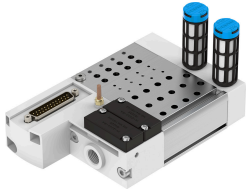

Роз'єм VABM-C8-12E-G14-35-M1-L

Номер деталі: 1361879

FESTO

Технічні дані

Особливості	Значення
Ширина	12 mm
Максимальна кількість мість для певморозподільників	35
Клас корозійної стійкості (CRC)	0 - відсутність корозійного напруження
Відповідність LABS	VDMA24364-B1/B2-L
Максимальний момент дотягування для кріплення клапана	0.6 Nm
Максимальний момент дотягування, настінне кріплення	5 Nm
Вага продукту	2060 g
Пневматичний порт 1	G1/4
Пневматичний порт 3	G1/4
Пневматичне з'єднання 5	G1/4
Інформація про матеріали	Відповідно до RoHS
Матеріал з'єднувальної планки	Кований алюмінієвий сплав