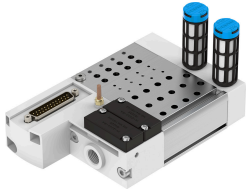

Роз'єм VABM-C8-12E-G14-32-M1-L

Номер деталі: 1361878

FESTO

Технічні дані

Особливості	Значення
Ширина	12 mm
Максимальна кількість мість для певморозподільників	32
Клас корозійної стійкості (CRC)	0 - відсутність корозійного напруження
Відповідність LABS	VDMA24364-B1/B2-L
Максимальний момент дотягування для кріплення клапана	0.6 Nm
Максимальний момент дотягування, настінне кріплення	5 Nm
Вага продукту	1907 g
Пневматичний порт 1	G1/4
Пневматичний порт 3	G1/4
Пневматичне з'єднання 5	G1/4
Інформація про матеріали	Відповідно до RoHS
Матеріал з'єднувальної планки	Кований алюмінієвий сплав