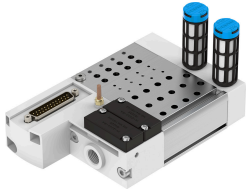

Роз'єм VABM-C8-12E-G14-20-M1-L

Номер деталі: 1361875

FESTO

Технічні дані

Особливості	Значення
Ширина	12 mm
Максимальна кількість мість для певморозподільників	20
Клас корозійної стійкості (CRC)	0 - відсутність корозійного напруження
Відповідність LABS	VDMA24364-B1/B2-L
Максимальний момент дотягування для кріплення клапана	0.6 Nm
Максимальний момент дотягування, настінне кріплення	5 Nm
Вага продукту	1296 g
Пневматичний порт 1	G1/4
Пневматичний порт 3	G1/4
Пневматичне з'єднання 5	G1/4
Інформація про матеріали	Відповідно до RoHS
Матеріал з'єднувальної планки	Кований алюмінієвий сплав