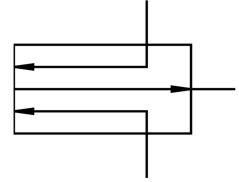

ไมโครรีเฟลิกซ์เซนเซอร์ RML-4,8-S

หมายเลขชิ้นส่วน: 9849

FESTO

แผ่นข้อมูล

| ลักษณะเฉพาะ | มูลค่า |
|--|----------------|
| การปฏิบัติตามข้อกำหนดของห้องปฏิบัติการ | VDMA24364-B2-L |