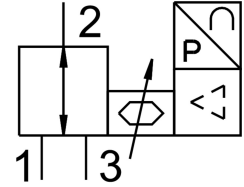

เครื่องปรับความดันตามสัดส่วน VEAB-B-26-D7-F-A4-1R1

หมายเลขชิ้นส่วน: 8046268

FESTO

แผ่นข้อมูล

ลักษณะเฉพาะ	มูลค่า
ฟังก์ชันวาล์ว	วาล์วควบคุมแรงดันตามสัดส่วน 3 ทาง
ประเภทการกระตุ้น	โดยตรง
รีเซ็ตประเภท	สปริงกล
ประเภทการดำเนินการ	ไฟฟ้า
ตำแหน่งการติดตั้ง	ตามต้องการ
หลักการปิดผนึก	อ่อน
อุณหภูมิโดยรอบ	0 °C...50 °C
อุณหภูมิปานกลาง	5 °C...50 °C
อุณหภูมิในการจัดเก็บ	-20 °C...70 °C
ขนาด กว้าง x ยาว x สูง	18 มม. x 67 มม. x 66 มม
ขอตอลม 1	หน้าแปลน
ขอตอลม 2	หน้าแปลน
ขอตอลม 3	หน้าแปลน
ซิลวิสต์	NBR
ประเภทของรีด	ทางเลือก: มีรูทะลุ พร้อมอุปกรณ์เสริม
แรงดันขาเข้า 1	0 MPa...0.3 MPa 0 bar...3 bar 0 psi...43.5 psi
แรงดันทางออก 2	0,5 kPa...100 kPa 0.005 bar...1 bar 0.0725 psi...14.5 psi
อัตราการไหลปกติ	13 l/min
อัตราการไหลปกติ 2-3	12 l/min
ข้อผิดพลาดเชิงเส้น FS	0.5 %
ความสามารถในการทำซ้ำใน ± %FS	0.4 %FS
ฮิสเทรีซิสใน ± %FS	0.25 %FS
ค่าสัมประสิทธิ์อุณหภูมิ	0.05 %/K
ความแม่นยำสมบูรณ์ ± %FS ที่อุณหภูมิห้อง	0.75 %FS
น้ำหนักผลิตภัณฑ์	70 g
สื่อปฏิบัติการ	ระบบอัดอากาศตามมาตรฐาน ISO 8573-1:2010 [7:4:4] ก๊าซเฉื่อย