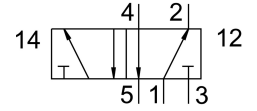

วาล์วพื้นฐาน C-5/2-1/2

หมายเลขชิ้นส่วน: 5811

FESTO

แผ่นข้อมูล

ลักษณะเฉพาะ	มูลค่า
การปฏิบัติตามข้อกำหนดของห้องปฏิบัติการ	VDMA24364 โชน III