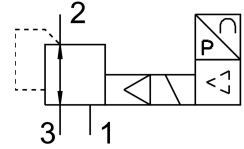

เครื่องปรับความดันตามสัดส่วน VPPE-3-1-1/8-6-420-E1T

FESTO

หมายเลขชิ้นส่วน: 567540

แผ่นข้อมูล

ลักษณะเฉพาะ	มูลค่า
การระบายอากาศที่กำหนด	5 mm 2.5 mm
ประเภทการดำเนินการ	ไฟฟ้า
หลักการปิดผนึก	อ่อน
ตำแหน่งการติดตั้ง	ตามต้องการ ยืนเตนกว่า
โครงสร้างเชิงสร้างสรรค์	วาล์วควบคุมไดอะแฟรม
ความต้านทานไฟฟ้าลัดวงจร	สำหรับการเชื่อมต่อไฟฟ้าทั้งหมด
ประกาศิตานความปลอดภัย	ตำแหน่งความปลอดภัย VPPE: หากสายไฟขาดแรงดันทางออกจะยังคงไม่ได้รับการควบคุม
การป้องกันขั้วย้อนกลับ	สำหรับการเชื่อมต่อไฟฟ้าทั้งหมด
รีเซ็ตประเภท	สปริงกล
ประเภทการกระตุ้น	น้ำร้อน
ฟังก์ชันวาล์ว	วาล์วควบคุมแรงดันตามสัดส่วน 3 ทาง
ประเภทการแสดงผล	จอแสดงผล LED 3 หลัก
ช่วงควบคุมแรงดัน	0.006 MPa...0.6 MPa 0.06 bar...6 bar
แรงดันขาเข้า 1	6 bar...8 bar 0.6 MPa...0.8 MPa
ความดันฮีสเทรีซิสสูงสุด	0.003 MPa 0.03 bar 0.435 psi
อัตราการไหลปกติ	800 l/min
ช่วงแรงดันไฟฟ้าที่ใช้งาน DC	21.6 V...26.4 V
การใช้พลังงานสูงสุด	160 mA
รอบการทำงาน	100%
ปริมาณการใช้ไฟฟ้าสูงสุด	4.2 W
ระลอกคลื่น	10 %
สวิตช์เชิงเอาท์พุท	PNP
ช่วงสัญญาณ เอาต์พุทแบบอนาล็อก	4 - 20mA
อินพุตอนาล็อกช่วงสัญญาณ	4 - 20 mA
สื่อปฏิบัติการ	ระบบอัตโนมัติตามมาตรฐาน ISO 8573-1:2010 [7:4:4] ก๊าซเฉื่อย