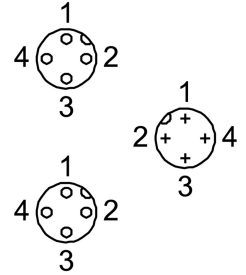

# ขั้วต่อสวมเร็วแบบตัว T NEDU-M12D4-M12T4-IS

หมายเลขชิ้นส่วน: 562248

FESTO

## แผ่นข้อมูล

ลักษณะเฉพาะ	มูลค่า
ขึ้นอยู่กับบรรทัดฐาน	EN61076-2-101
ป้องกันการระเบิด	หมายเหตุข้อมูลในใบรับรอง โซน 1 (ATEX) โซน 2 (ATEX) โซน 21 (ATEX) โซน 22 (ATEX)
ความถี่ในการเชื่อมต่อ	100
ประเภทของรีด	ขันสกรูได้
น้ำหนักผลิตภัณฑ์	25.5 g
การเชื่อมต่อไฟฟ้า	4 ขา / 4 ขา / 4 ขา A-Coding / A-Coding / A-Coding ช็อกเก็ต / ช็อกเก็ต / ปลั๊ก M12x1 / M12x1 / M12x1
ช่วงแรงดันไฟฟ้าที่ใช้งาน DC	0 V...30 V
ระดับการป้องกัน	IP65 IP67
อุณหภูมิโดยรอบ	-25 °C...85 °C
การปฏิบัติตามข้อกำหนดของห้องปฏิบัติการ	VDMA24364-B2-L
วัสดุหมายเหตุ	เป็นไปตามข้อกำหนด RoHS
ระดับความต้านทานการกัดกร่อน KBK	3 - ค่าการกัดกร่อนสูง
วัสดุที่อยู่อาศัย	TPE-U (PU) เสริมแรง สังกะสีหล่อ
วัสดุเนื้อเยื่อ	PA เสริมแรง
ซิลิโคน	FPM
หน้าสัมผัสปลั๊กวัสดุ	โลหะผสมทองแดง ปิดทอง