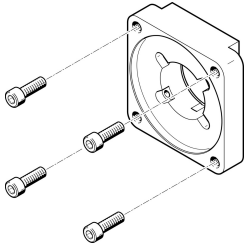

# หน้าแปลนมอเตอร์ EAMF-A-48A-100A

หมายเลขชิ้นส่วน: 558020

FESTO

## แผ่นข้อมูล

ลักษณะเฉพาะ	มูลค่า
ตำแหน่งการติดตั้ง	ตามต้องการ
การปฏิบัติตามข้อกำหนดของห้องปฏิบัติการ	VDMA24364-B2-L
อุณหภูมิในการจัดเก็บ	-25 °C...60 °C
ความชื้นสัมพัทธ์	0 - 95 %
อุณหภูมิโดยรอบ	-10 °C...60 °C
น้ำหนักผลิตภัณฑ์	596 g
อินเทอร์เฟซมอเตอร์	100A
ตัวเรือนคลัตช์สอินเทอร์เฟซ	48A
วัสดุหมายเหตุ	เป็นไปตามข้อกำหนด RoHS