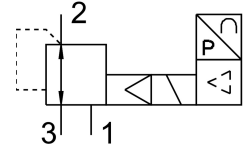

เครื่องปรับความดันตามสัดส่วน VPPE-3-1-1/8-10-420-E1T

หมายเลขชิ้นส่วน: 557780

FESTO

แผ่นข้อมูล

ลักษณะเฉพาะ	มูลค่า
การระบายอากาศที่กำหนด	5 mm 2.5 mm
ประเภทการดำเนินการ	ไฟฟ้า
หลักการปิดผนึก	อ่อน
ตำแหน่งการติดตั้ง	ตามต้องการ ยืนเตนกว่า
โครงสร้างเชิงสร้างสรรค์	วาล์วควบคุมไดอะแฟรม
ความต้านทานไฟฟ้าลัดวงจร	สำหรับการเชื่อมต่อไฟฟ้าทั้งหมด
ประกาศิตานความปลอดภัย	ตำแหน่งความปลอดภัย VPPE: หากสายไฟขาด แรงดันทางออกจะยังคงไม่ได้รับการควบคุม
การป้องกันขั้วย้อนกลับ	สำหรับการเชื่อมต่อไฟฟ้าทั้งหมด
รีเซ็ตประเภท	สปริงกล
ประเภทการกระตุ้น	น้ำร้อน
ฟังก์ชันวาล์ว	วาล์วควบคุมแรงดันตามสัดส่วน 3 ทาง
ประเภทการแสดงผล	จอแสดงผล LED 3 หลัก
ช่วงควบคุมแรงดัน	0.01 MPa...1 MPa 0.1 bar...10 bar
แรงดันขาเข้า 1	6 bar...11 bar 0.6 MPa...1.1 MPa
ความดันไฮสเตรซิซสูงสุด	0.005 MPa 0.05 bar 0.725 psi
อัตราการไหลปกติ	1250 l/min
ช่วงแรงดันไฟฟ้าที่ใช้งาน DC	21.6 V...26.4 V
การใช้พลังงานสูงสุด	160 mA
รอบการทำงาน	100%
ปริมาณการใช้ไฟฟ้าสูงสุด	4.2 W
ระลอกคลื่น	10 %
สวิตช์เชิงเอาท์พุท	PNP
ช่วงสัญญาณ เอาต์พุทแบบอนาล็อก	4 - 20mA
อินพุตอนาล็อกช่วงสัญญาณ	4 - 20 mA
สื่อปฏิบัติการ	ระบบอัตโนมัติตามมาตรฐาน ISO 8573-1:2010 [7:4:4] ก๊าซเฉื่อย