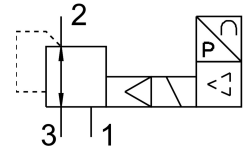

เครื่องปรับความดันตามสัดส่วน VPPM-6L-L-1-G18-0L10H-V1N

หมายเลขชิ้นส่วน: 542235

FESTO

แผ่นข้อมูล

ลักษณะเฉพาะ	มูลค่า
การระบายอากาศที่กำหนด	6 mm 4.5 mm
ประเภทการดำเนินการ	ไฟฟ้า
หลักการปิดผนึก	อ่อน
ตำแหน่งการติดตั้ง	ตามต้องการ
โครงสร้างเชิงโครงสร้าง	วาล์วควบคุมไดอะแฟรม
ความต้านทานไฟฟ้าลัดวงจร	สำหรับการเชื่อมต่อไฟฟ้าทั้งหมด
ประกาศด้านความปลอดภัย	ตำแหน่งความปลอดภัย VPPM: หากสายไฟขาด แรงดันทางออกจะยังคงไม่ได้รับการควบคุม
การป้องกันขั้วย้อนกลับ	สำหรับการเชื่อมต่อไฟฟ้าทั้งหมด
รีเซ็ตประเภท	สปริงกล
ประเภทการกระตุ้น	นารอง
ฟังก์ชันวาล์ว	วาล์วควบคุมแรงดันตามสัดส่วน 3 ทาง
ประเภทการแสดงผล	ไฟ LED
ช่วงควบคุมแรงดัน	0.01 MPa...1 MPa 0.1 bar...10 bar
แรงดันขาเข้า 1	0 bar...11 bar 0 MPa...1.1 MPa
ความดันฮีเทอริซิสสูงสุด	0.05 bar
อัตราการไหลปกติ	1400 l/min
ช่วงแรงดันไฟฟ้าที่ใช้งาน DC	21.6 V...26.4 V
การใช้พลังงานสูงสุด	300 mA
รอบการทำงาน	100%
ปริมาณการใช้ไฟฟ้าสูงสุด	7 W
ระลอกคลื่น	10 %
สวิตช์เชิงเอาทพุท	NPN
ช่วงสัญญาณ เอาต์พุตแบบอนาล็อก	0 - 10 V
อินพุตอนาล็อกช่วงสัญญาณ	0 - 10 V
สื่อปฏิบัติการ	ระบบอัดอากาศตามมาตรฐาน ISO 8573-1:2010[7:4:4] ก๊าซเฉื่อย
หมายเหตุเกี่ยวกับสื่อปฏิบัติการ/ควบคุม	ไม่สามารถทาน้ำมันได้
อนุญาต	เครื่องหมาย RCM c UL เร - รายการ (OL)