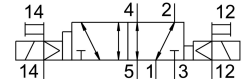

โซลินอยด์วาล์ว JMN1DH-5/2-D-1-S-C

หมายเลขชิ้นส่วน: 159717

FESTO

แผ่นข้อมูล

ลักษณะเฉพาะ	มูลค่า
ฟังก์ชันวาล์ว	5/2 ที่โดดเด่น bistable
ประเภทการดำเนินการ	ไฟฟ้า
ความกว้าง	42 mm
อัตราการไหลปกติ	1200 l/min
การเชื่อมต่อการทำงานด้วยลม	แผ่นเชื่อมต่อขนาด 1 ตามมาตรฐาน ISO 5599-1 G1/4
แรงดันใช้งาน	ทางขดลวดแม่เหล็กต้องสั่งซื้อแยกต่างหาก -0.9 bar...16 bar
โครงสร้างเชิงสร้างสรรค์	ตัวเลื่อนลูกสูบ
การจำแนกทางทะเล	ดูใบรับรอง
ระดับการป้องกัน	IP65
ความกว้างปกติ	8 mm
ขวาง	43 mm
ฟังก์ชันการระบายอากาศ	คันเร่งได้
หลักการปิดผนึก	อ่อน
ตำแหน่งการติดตั้ง	ตามต้องการ
โดมาตรฐาน	ISO 5599-1
แมนนวลทดสอบ	พร้อมตัวลือคอปกรณเสริม คล่า
รหัส ISO	169
ประเภทการกระตุ้น	นำร่อง
ควบคุมการจ่ายอากาศ	ภายนอก
ทิศทางการไหล	ย้อนกลับได้
ทับซ้อนกัน	ความคุมครองที่ดี
ไฟลอคความดัน	2 bar...10 bar
เปลี่ยนเวลา	18 ms
สลับเวลาไปมา (เด่น)	15 ms
พัลส์ทดสอบบวกลสูงสุดด้วยสัญญาณ 0	3700 µs
ชีพจรทดสอบเชิงลบสูงสุดพร้อมสัญญาณ 1 ตัว	4600 µs
ลักษณะขดลวด	ดูโซลินอยด์เพื่อสั่งซื้อแยกต่างหาก
สื่อปฏิบัติการ	ระบบอัดอากาศตามมาตรฐาน ISO 8573-1:2010 [7:4:4]
หมายเหตุเกี่ยวกับสื่อปฏิบัติการ/ควบคุม	สามารถทาน้ำมันได้ (จำเป็นสำหรับการทำงานต่อไป)