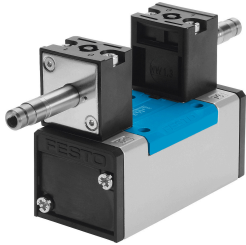

โซลินอยด์วาล์ว JMN1DH-5/2-D-1-S-C

หมายเลขชิ้นส่วน: 159717

FESTO

แผ่นข้อมูล

ลักษณะเฉพาะ	มูลค่า
ฟังก์ชันวาล์ว	5/2 ที่โดดเด่น bistable
ประเภทการดำเนินการ	ไฟฟ้า
ความกว้าง	42 mm
อัตราการไหลปกติ	1200 l/min
การเชื่อมต่อการทำงานด้วยลม	แผ่นเชื่อมต่อขนาด 1 ตามมาตรฐาน ISO 5599-1 G1/4
แรงดันใช้งาน	ทางขดลวดแม่เหล็กต้องสั่งซื้อแยกต่างหาก -0.9 bar...16 bar
โครงสร้างเชิงสร้างสรรค์	ตัวเลื่อนลูกสูบ
การจำแนกทางทะเล	ดูใบรับรอง
ระดับการป้องกัน	IP65
ความกว้างปกติ	8 mm
ขวาง	43 mm
ฟังก์ชันการระบายอากาศ	คันเร่งได้
หลักการปิดผนึก	อ่อน
ตำแหน่งการติดตั้ง	ตามต้องการ
โดมาตรฐาน	ISO 5599-1
แมนนวลทดสอบ	พร้อมตัวลือคอปกรณเสริม คล่า
รหัส ISO	169
ประเภทการกระตุ้น	นำร่อง
ควบคุมการจ่ายอากาศ	ภายนอก
ทิศทางการไหล	ย้อนกลับได้
ทับซ้อนกัน	ความคุมครองที่ดี
ไฟลอคความดัน	2 bar...10 bar
เปลี่ยนเวลา	18 ms
สลับเวลาไปมา (เด่น)	15 ms
พัลส์ทดสอบบวกลสูงสุดด้วยสัญญาณ 0	3700 µs
ชีพจรทดสอบเชิงลบสูงสุดพร้อมสัญญาณ 1 ตัว	4600 µs
ลักษณะขดลวด	ดูโซลินอยด์เพื่อสั่งซื้อแยกต่างหาก
สื่อปฏิบัติการ	ระบบอัดอากาศตามมาตรฐาน ISO 8573-1:2010 [7:4:4]
หมายเหตุเกี่ยวกับสื่อปฏิบัติการ/ควบคุม	สามารถทาน้ำมันได้ (จำเป็นสำหรับการทำงานต่อไป)