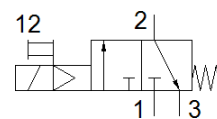

On-off ventil MS6-EE-1/2-V24-B

Broj artikla: 8091578

★ Kernprogramm

FESTO

Tehnički podaci

Svojstvo	Vrednost
Serijski broj	MS
Veličina	6
Mera mreže	62 mm
Konstruktivna struktura	Poppet valve, electrically actuated
Ručno pomoćno aktiviranje	sa blokiranjem Dodirno
Vrsta resetovanja	mehanička opruga
Vrsta upravljanja	predupravljano
Funkcija ventila	3/2 zatvoren, monostabilan
Operating pressure MPa	0,3 ... 0,7 MPa
Pogonski pritisak	3 ... 7 bar
Normalni nazivni protok	5.000 l/min
Parametri kalema	24VDC:2,3
Dozvoljena kolebanja napona	+/- 10 %
Vreme uključanja	29 ms
Pogonski medijum	Kompresovani vazduh prema ISO 8573-1:2010 [7:4:4]
Klasa korozione otpornosti KBK	1 - Low corrosion stress
Materijal - napomena	RoHS komfornost
PWIS conformity	VDMA24364-B1/B2-L
Cleanroom class	ISO class 7
Temperatura medijuma	-5 ... 50 °C
Mehanička zaštita	IP65
Temperatura okoline	-5 ... 50 °C
Vrsta pričvršćenja	sa zidnim/površinskim držačem
Položaj ugradnje	vertikalno +/- 5°
Težina proizvoda	517 g
Pneumatski priključak 1	G1/2
Pneumatski priključak 2	G1/2
Pneumatski priključak 3	G1/2
Snabdevanje upravljačkim vazduhom	interno
Električni priključak	Plug pattern type C to EN 175301-803 prema EN 175301-803
Signal status display	sa priborom
Material seals	HNBR NBR
Material housing	PA ojačan