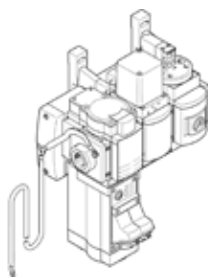

energy efficiency module

MSE6-C2M-5000-FB34-D-M-RG-BAR-AMI-AGD

Broj artikla: 8085454

FESTO

Tehnički podaci

Svojstvo	Vrednost
Veličina	6
Serija	MSE
Položaj ugradnje	Horizontal +/- 5°
Funkcija ventila	2/2 otvoren, monostabilan
Operating pressure MPa	0,5 ... 1,1 MPa
Pogonski pritisak	5 ... 11 bar
Normalni nazivni protok	7.000 l/min
Dozvola	RCM Mark
KC mark	KC-EMV
CE znak (vidi izjavu o usklađenosti)	prema EU-EMV-smernici in accordance with EU RoHS directive
UKCA marking (see declaration of conformity)	To UK instructions for EMC To UK RoHS instructions
Pogonski medijum	Kompresovani vazduh prema ISO 8573-1:2010 [7:4:4]
Napomena o mediju pogona i upravljanja	Nauljeni pogon nije moguć
Klasa korozione otpornosti KBK	2 - Moderate corrosion stress
PWIS conformity	VDMA24364-B1/B2-L
Temperatura ležaja	-10 ... 60 °C
Temperatura medijuma	0 ... 50 °C
Mehanička zaštita	IP65 sa utičnicom
Temperatura okoline	0 ... 50 °C
Težina proizvoda	4.550 g
Električni priključak	5-polno AIDA Push-pull
Pneumatski priključak 1	G1/2
Pneumatski priključak 2	G1/2
Material seals	NBR
Material housing	Aluminijumski odlivak
Material of cover	PA ojačan
Material cover	PA ojačan
Fieldbus interface	2 x utičnica RJ45 dvotaktna, AIDA
Područje pogonskog napona DC elektronike/senzora	18 ... 30 V
Pogonski napon DC napon opterećenja	21,6 ... 28,8 V
Zaštita od zamene polova	za priključke pogonskog napona
Jedinica(e) koja(e) se može(gu) prikazati	kPa l l/min m3 mbar psi scf scfm
Merno područje protoka, početna vrednost	50 l/min
Merno područje protoka, krajnja vrednost	5.000 l/min
Tačnost protoka	± (3% o.m.v. + 0,3% FS)