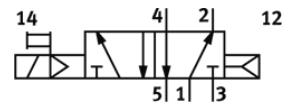

Elektromagnetni ventil

CM-5/2-1/2-CH

Broj artikla: 6117

Classic - nicht für Neukonstruktionen verwenden

FESTO

Sa utičnicom i pomoćnim ručnim aktiviranjem, bez priključne ploče
Modern alternatives can be found by entering the first four characters
of the type code in the search field.

Tehnički podaci

Svojstvo	Vrednost
Funkcija ventila	5/2 monostabilan
Pogonski pritisak	1,5 ... 10 bar
PWIS conformity	VDMA24364 zone III
Pneumatski priključak 1	G1/2
Pneumatski priključak 2	G1/2
Pneumatski priključak 3	G1/2
Pneumatski priključak 4	G1/2
Pneumatski priključak 5	G1/2