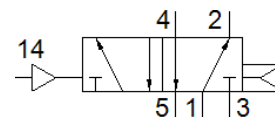

Pneumatski ventil

CL-5/2-1/2

Broj artikla: 5813

Classic - nicht für Neukonstruktionen verwenden

[bez priključne ploče](#)

Modern alternatives can be found by entering the first four characters of the type code in the search field.

FESTO

Tehnički podaci

Svojstvo	Vrednost
Funkcija ventila	5/2 monostabilan
Pogonski pritisak	1 ... 10 bar
Pritisak upravljanja	2 ... 10 bar
PWIS conformity	VDMA24364 zone III
Pneumatski priključak 1	G1/2
Pneumatski priključak 2	G1/2
Pneumatski priključak 3	G1/2
Pneumatski priključak 4	G1/2
Pneumatski priključak 5	G1/2