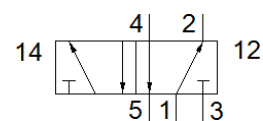

Osnovni ventil

C-5/2-1/2

Broj artikla: 5811

Classic - nicht für Neukonstruktionen verwenden

Modern alternatives can be found by entering the first four characters of the type code in the search field.

FESTO