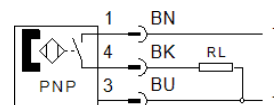

Beskontaktni prekidač SMT-C1-PS-24V-K-0,3-M12

Broj artikla: 571341

FESTO

Tehnički podaci

Svojstvo	Vrednost
Oblik	Izrada bloka
Zasnovano na normi	EN 60947-5-2
Dozvola	RCM Mark
CE znak (vidi izjavu o usklađenosti)	prema EU-EMV-smernici in accordance with EU RoHS directive
UKCA marking (see declaration of conformity)	To UK instructions for EMC To UK RoHS instructions
Materijal - napomena	RoHS komformnost Bez halogena
Uputstva za korišćenje	Support / Actuator-sensor overview "The right sensor for the actuator"
Merna veličina	Pozicija
Metod merenja	Induktivni magnetni
Temperatura okoline	-20 ... 70 °C
Digitalni izlaz	PNP
Funkcija sklopnog elementa	Radni kontakt
Histerezis	≤ 2 mm
Vreme uključenja	≤ 0,5 ms
Vreme isključivanja	≤ 0,5 ms
Maks. izlazna struja	200 mA
Maks. uklopna snaga DC	6 W
Pad napona	< 1,8 V
Induktivni zaštitni spoj	prilagođeno kaleima MZ, MY, ME
Najmanja struja opterećenja	0 mA
Preostala struja	< 0,1 mA
Otpornost na kratak spoj	u taktu
Otpornost na preopterećenje	postoji
Pogonski napon dimenzionisanja	24 V
Područje pogonskog napona DC	10 ... 30 V
Preostala talasnost	10 %
Zaštita od zamene polova	za sve električne priključke
Electrical connection 1, connection type	Kabl sa utikačem
Electrical connection 1, connection technology	M12x1, A-coded in accordance with EN 61076-2-101
Electrical connection 1, number of pins/wires	3
Electrical connection 1, type of mounting	Screw lock
Odlazni smer, priključak	aksijalno
Material electrical contact	Brass, gold-plated
Dužina kabla	0,3 m
Boja izolacije	sivo
Material cable sheath	TPE-O
Vrsta pričvršćenja	stegnuto
Pritezni moment	1,2 Nm
Položaj ugradnje	proizvoljno
Težina proizvoda	32,6 g
Boja kućišta	crno
Material housing	Aluminijumska legura za kovanje Mesing niklovan