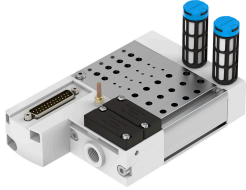

# Priključna letvica VABM-C8-12E-G14-35-M1

Broj dela: 557684

FESTO

## Tehnički list

Karakteristika	Vrednost
Dimenzija mrežice	12 mm
Maks. broj mesta za ventile	35
Najviši stepen otpornosti na koroziju KBK	0 - bez izloženosti koroziji
LABS usklađenost	VDMA24364-B1/B2-L
Maks. obrtni momenat pritezanja za pričvršćenje ventila	0.6 Nm
Maks. obrtni momenat pritezanja za zidnu montažu	5 Nm
Težina proizvoda	2060 g
Pneumatski priključak 1	G1/4
Pneumatski priključak 3	G1/4
Pneumatski priključak: 5	G1/4
Napomena o materijalu	RoHS-usaglašen
Materijal priključne lajsne	Aluminijumska legura za obrada