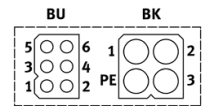

Motorski vod

NEBM-T1G8-E-15-Q7N-LE8

Broj artikla: 550308

Komponenta koja će prestati da se proizvodi

For EMMS-AS-40/55 with encoder with CMMP-AS.

FESTO

Tehnički podaci

Svojstvo	Vrednost
Odgovara standardu	EN 61984
Cable identification	Without inscription label holder
Electrical connection 1, function	Field device side
Electrical connection 1, design	ugaono
Electrical connection 1, connection type	Utičnica
Electrical connection 1, cable outlet	Ravno
Electrical connection 1, connection technology	ITT M3
Electrical connection 1, number of pins/wires	10
Electrical connection 1, occupied pins/wires	8
Electrical connection 2, function	Controller side
Electrical connection 2, connection type	Kabl
Electrical connection 2, connection technology	otvoreni kraj
Electrical connection 2, number of pins/wires	8
Electrical connection 2, occupied pins/wires	8
Područje pogonskog napona DC	0 ... 630 V
Note on operating voltage range DC	0 - 48 V for 0.25 mm ²
Područje pogonskog napona AC	0 ... 630 V
Note on operating voltage range AC	0 - 48 V for 0.25 mm ²
Strujna opteretivost kod 40°C	12 A
Note on acceptable current load at 40°C	3 A for 0.25 mm ²
Čvrstoća na udarno naprezanje	4 kV
Note on surge resistance	0.5 kV for 0.25 mm ²
Dužina kabla	15 m
Svojstvo kabla	prikladno za energetski lanac
Bending radius, fixed cable installation	≥ 55 mm
Bending radius, flexible cable installation	≥ 110 mm
Prečnik kabla	11 mm
Struktura kabla	4x0,75+2x(2x0,25) zaslonjeno
Nazivni presek provodnika	0,25 mm ² 0,75 mm ²
Krajevi žica	Završetak žice
Mehanička zaštita	IP65
Note on degree of protection	u montiranom stanju
Temperatura okoline	-50 ... 90 °C
Temperatura okoline kod pokretnog postepenja kablova	-40 ... 90 °C
CE znak (vidi izjavu u usklađenosti)	prema EU-niski napon-smernica in accordance with EU RoHS directive
UKCA marking (see declaration of conformity)	To UK instructions for electrical equipment To UK RoHS instructions
PWIS conformity	VDMA24364-B2-L
Materijal - napomena	RoHS komfornost
Stepen zagađenja	3
Material cable sheath	TPE-U(PUR)
Boja izolacije	narančasto