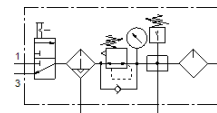

Tehnički podaci

| Svojstvo | Vrednost |
|--|--|
| Veličina | 6 |
| Serija | MS |
| Osiguranje aktiviranja | Okretno dugme sa blokadom sa priborom se zatvara |
| Položaj ugradnje | vertikalno +/- 5° |
| Finoća filtera | 5 µm |
| Ispust kondenzata | potpuno automatski |
| Konstruktivna struktura | Modul za grananje On-off ventil Filter-regulator sa manometrom Standardni zauljivač maglom |
| Funkcija kontrolera | Izlazni pritisak konstantan sa predpritiskom kompenzacijom sa sekundarnim odzračivanjem sa karakteristikom povratne struje |
| Zaštita od ljuštenja | Plastična zaštitna korpa |
| Manometar | sa manometrom |
| Pogonski pritisak | 2 ... 12 bar |
| Područje regulacije pritiska | 0,5 ... 12 bar |
| Normalni nazivni protok | 3.200 l/min |
| Pogonski medijum | Kompresovani vazduh prema ISO 8573-1:2010 [7:4:4] Inertni gasovi |
| Napomena o mediju pogona i upravljanja | Nauljeni pogon je moguć (u daljnjem pogonu potreban) |
| Klasa korozione otpornosti KBK | 2 - Moderate corrosion stress |
| PWIS conformity | VDMA24364-B1/B2-L |
| Temperatura ležaja | -10 ... 60 °C |
| Food-safe | See Supplementary material information |
| Klasa čistoće vazduha na izlazu | Kompresovani vazduh prema ISO 8573-1:2010 [6:4:-] |
| Temperatura medijuma | 5 ... 60 °C |
| Temperatura okoline | 5 ... 60 °C |
| Težina proizvoda | 2.550 g |
| Vrsta pričvršćenja | sa priborom |
| Pneumatski priključak 1 | 1/2 NPT |
| Pneumatski priključak 2 | 1/2 NPT |
| Pneumatski priključak 3 | G1/2 |
| Materijal - napomena | RoHS komfornost |
| Material housing | Aluminijumski odlivak |
| Material bowl | PC |