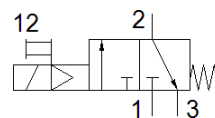

On-off ventil MS6-EE-1/4-10V24-S

Broj artikla: 542604

FESTO

električno, sa prigušivačem zvuka, smer protoka sa leva na desno

Tehnički podaci

Svojstvo	Vrednost
Konstruktivna struktura	Klipni klizač
Način aktiviranja	električno
Odzračna funkcija	ne prigušuje se
Ručno pomoćno aktiviranje	Dodirno
Vrsta resetovanja	mehanička opruga
Vrsta upravljanja	predupravljano
Funkcija ventila	3/2 zatvoren, monostabilan
Pogonski pritisak	4 ... 10 bar
C vrednost	11 l/sbar
b-vrednost	0,5
Normalni nazivni protok	2.600 l/min
Trajanje uključenosti	100 %
Parametri kalema	24 V DC: 2.5 W
Dozvoljena kolebanja napona	+/- 10 %
Pogonski medijum	Kompresovani vazduh prema ISO 8573-1:2010 [7:4:4] Inertni gasovi
Napomena o mediju pogona i upravljanja	Nauljeni pogon je moguć (u daljnjem pogonu potreban)
Klasa korozione otpornosti KBK	2 - Moderate corrosion stress
Materijal - napomena	RoHS komfornost
PWIS conformity	VDMA24364-B1/B2-L
Temperatura medijuma	-10 ... 60 °C
Mehanička zaštita	IP65
Temperatura okoline	-10 ... 50 °C
Dozvola	c UL us - Recognized (OL)
Food-safe	See Supplementary material information
Vrsta pričvršćenja	Ugradnja vodova sa priborom po izboru:
Položaj ugradnje	proizvoljno
Smer protoka	nije reverzibilno
Težina proizvoda	816 g
Pneumatski priključak 1	G1/4
Pneumatski priključak 2	G1/4
Pneumatski priključak 3	G1/2
Snabdevanje upravljačkim vazduhom	interno
Električni priključak	Plug pattern type C to EN 175301-803 Utikači prema DIN EN 175301-803 četvorougaooni oblik
Material seals	NBR
Material housing	Aluminijumski odlivak