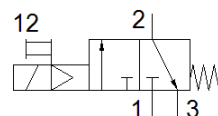

# On-off ventil MS4-EE-1/8-10V24-S

Broj artikla: 542600

FESTO

električno, sa prigušivačem zvuka, smer protoka sa leva na desno

## Tehnički podaci

Svojstvo	Vrednost
Konstruktivna struktura	Klipni klizač
Način aktiviranja	električno
Odzračna funkcija	ne prigušuje se
Ručno pomoćno aktiviranje	Dodirno
Vrsta resetovanja	mehanička opruga
Vrsta upravljanja	predupravljano
Funkcija ventila	3/2 zatvoren, monostabilan
Pogonski pritisak	4 ... 10 bar
C vrednost	4,5 l/sbar
b-vrednost	0,5
Normalni nazivni protok	1.000 l/min
Trajanje uključenosti	100 %
Parametri kalema	24 V DC: 1.8 W
Pogonski medijum	Kompresovani vazduh prema ISO 8573-1:2010 [7:4:4] Inertni gasovi
Napomena o mediju pogona i upravljanja	Nauljeni pogon je moguć (u daljnjem pogonu potreban)
Klasa korozione otpornosti KBK	2 - Moderate corrosion stress
Materijal - napomena	RoHS komformnost
PWIS conformity	VDMA24364-B1/B2-L
Temperatura medijuma	-10 ... 50 °C
Mehanička zaštita	IP65
Temperatura okoline	-10 ... 50 °C
Food-safe	See Supplementary material information
Vrsta pričvršćenja	Ugradnja vodova sa priborom po izboru:
Položaj ugradnje	proizvoljno
Smer protoka	nije reverzibilno
Težina proizvoda	289 g
Pneumatski priključak 1	G1/8
Pneumatski priključak 2	G1/8
Pneumatski priključak 3	G1/4
Snabdevanje upravljačkim vazduhom	interno
Električni priključak	Plug pattern type C to EN 175301-803 Utikači prema DIN EN 175301-803 četvorougaooni oblik
Material seals	NBR
Material housing	Aluminijumski odlivak