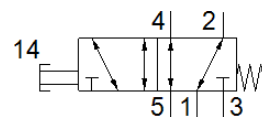

Ventil sa tasterom VHEF-P-M52-M-N18

Broj artikla: 5299721

FESTO

Tehnički podaci

Svojstvo	Vrednost
Funkcija ventila	5/2 monostabilan
Način aktiviranja	ručno
Širina	20 mm
Normalni nazivni protok	750 l/min
Operating pressure MPa	-0,095 ... 1 MPa
Pogonski pritisak	-0,95 ... 10 bar
Konstruktivna struktura	Klipni klizač
Vrsta resetovanja	mehanička opruga
Nazivni prečnik	5,2 mm
Odzračna funkcija	se može prigušiti
Uputstva za korišćenje	Samo ručno aktiviranje
Princip zaptivanja	mekano
Položaj ugradnje	proizvoljno
Vrsta upravljanja	direktno
Smer protoka	reverzibilno
Overlap	Positive overlap
Maks. frekvencija prekidača	0,5 Hz
Pogonski medijum	Kompresovani vazduh prema ISO 8573-1:2010 [7:::]
Napomena o mediju pogona i upravljanja	Nauljeni pogon je moguć (u daljnjem pogonu potreban)
Klasa korozione otpornosti KBK	1 - Low corrosion stress
PWIS conformity	VDMA24364-B1/B2-L
Temperatura medijuma	-10 ... 60 °C
Temperatura okoline	-10 ... 60 °C
Sila aktiviranja	42 N
Težina proizvoda	182 g
Vrsta pričvršćenja	Ugradnja prednje ploče sa prolaznim otvorom po izboru:
Pneumatski priključak 1	1/8 NPT
Pneumatski priključak 2	1/8 NPT
Pneumatski priključak 3	1/8 NPT
Pneumatski priključak 4	1/8 NPT
Pneumatski priključak 5	1/8 NPT
Materijal - napomena	RoHS komformnost
Material cover	PA ojačan
Material seals	NBR
Material housing	Anodised wrought aluminium alloy