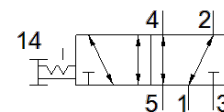

Ventil sa tasterom VHEF-P-B52-G14

Broj artikla: 5299716

★ Kernprogramm

FESTO

Tehnički podaci

Svojstvo	Vrednost
Funkcija ventila	5/2 bistabilan
Način aktiviranja	ručno
Širina	20 mm
Normalni nazivni protok	1.200 l/min
Operating pressure MPa	-0,095 ... 1 MPa
Pogonski pritisak	-0,95 ... 10 bar
Konstruktivna struktura	Klipni klizač
Nazivni prečnik	7 mm
Odzračna funkcija	se može prigušiti
Uputstva za korišćenje	Samo ručno aktiviranje
Princip zaptivanja	mekano
Položaj ugradnje	proizvoljno
Ručno pomoćno aktiviranje	sa blokiranjem
Vrsta upravljanja	direktno
Smer protoka	reverzibilno
Overlap	Positive overlap
Maks. frekvencija prekidača	0,5 Hz
Pogonski medijum	Kompresovani vazduh prema ISO 8573-1:2010 [7::-]
Napomena o mediju pogona i upravljanja	Nauljeni pogon je moguć (u daljnjem pogonu potreban)
Klasa korozione otpornosti KBK	1 - Low corrosion stress
PWIS conformity	VDMA24364-B1/B2-L
Temperatura medijuma	-10 ... 60 °C
Temperatura okoline	-10 ... 60 °C
Sila aktiviranja	20 N
Sila otpuštanja	35 N
Težina proizvoda	215 g
Vrsta pričvršćenja	Ugradnja prednje ploče sa prolaznim otvorom po izboru:
Pneumatski priključak 1	G1/4
Pneumatski priključak 2	G1/4
Pneumatski priključak 3	G1/4
Pneumatski priključak 4	G1/4
Pneumatski priključak 5	G1/4
Materijal - napomena	RoHS komfornost
Material cover	PA ojačan
Material seals	NBR
Material housing	Anodised wrought aluminium alloy