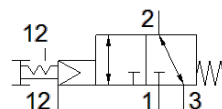

Ventil sa tasterom VHEF-PTCZ-B32-G14

Broj artikla: 5299714

FESTO

Tehnički podaci

Svojstvo	Vrednost
Funkcija ventila	3/2 bistabilan
Način aktiviranja	ručno
Širina	20 mm
Normalni nazivni protok	870 l/min
Operating pressure MPa	-0,095 ... 1 MPa
Pogonski pritisak	-0,95 ... 10 bar
Konstruktivna struktura	Tanjir - sedište
Nazivni prečnik	6 mm
Odzračna funkcija	se može prigušiti
Uputstva za korišćenje	Samo ručno aktiviranje
Princip zaptivanja	mekano
Položaj ugradnje	proizvoljno
Ručno pomoćno aktiviranje	sa blokiranjem
Vrsta upravljanja	predupravljano
Snabdevanje upravljačkim vazduhom	eksterno
Smer protoka	reverzibilno
Overlap	Zero overlap
Pilot pressure MPa	0,3 ... 1 MPa
Pritisak upravljanja	3 ... 10 bar
Pilot pressure	43,5 ... 145 psi
Maks. frekvencija prekidača	0,5 Hz
Pogonski medijum	Kompresovani vazduh prema ISO 8573-1:2010 [7:-:-]
Napomena o mediju pogona i upravljanja	Nauljeni pogon je moguć (u daljnjem pogonu potreban)
Klasa korozione otpornosti KBK	1 - Low corrosion stress
PWIS conformity	VDMA24364-B1/B2-L
Temperatura medijuma	-10 ... 60 °C
Temperatura okoline	-10 ... 60 °C
Sila aktiviranja	20 N
Sila otpuštanja	25 N
Težina proizvoda	161 g
Vrsta pričvršćenja	Ugradnja prednje ploče sa prolaznim otvorom po izboru:
Priključak, upravljački pomoćni vazduh 12/14	M5
Priključak, upravljački vazduh 12	M5
Pneumatski priključak 1	G1/4
Pneumatski priključak 2	G1/4
Pneumatski priključak 3	G1/4
Materijal - napomena	RoHS komformnost
Material cover	PA ojačan
Material seals	NBR
Material housing	Anodised wrought aluminium alloy