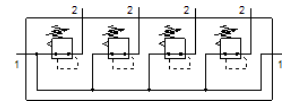

# Podnožje regulatora pritiska LRB-1/4-D-O-K4-MINI

FESTO

Broj artikla: 528986

Classic - nicht für Neukonstruktionen verwenden

sa spojnim kompletom, priključnom pločom i ugaonicima za pričvršćenje, blok sa 2, 3, 4 ili 5 regulatora pritiska, bez manometra.

## Tehnički podaci

Svojstvo	Vrednost
Veličina	Mini
Serija	D
Osíuranje aktiviranja	Okretno dugme sa blokadom
Položaj ugradnje	proizvoljno
Konstruktivna struktura	direktno upravljani membranski regulacioni ventil sa prolaznim napajanjem vazduha
Funkcija kontrolera	Izlazni pritisak konstantan sa predpritiskom kompenzacijom sa sekundarnim odzračivanjem
Manometar	Prepared for G1/8
Pogonski pritisak	1 ... 16 bar
Područje regulacije pritiska	0,5 ... 12 bar
Maks. histerezis pritiska	0,2 bar
Normalni nazivni protok	1.600 l/min
Pogonski medijum	Kompresovani vazduh prema ISO 8573-1:2010 [7:4:4]
PWIS conformity	VDMA24364-B1/B2-L
Klasa čistoće vazduha na izlazu	Kompresovani vazduh prema ISO 8573-1:2010 [7:4:4]
Temperatura medijuma	-10 ... 60 °C
Temperatura okoline	-10 ... 60 °C
Težina proizvoda	1.480 g
Vrsta pričvršćenja	sa priborom
Pneumatski priključak 1	G1/4
Pneumatski priključak 2	G1/4
Material of connecting plate	Cink
Material control panel	PA
Material seals	NBR
Material housing	Cink